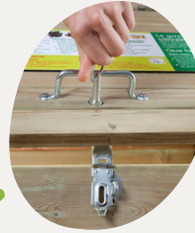

Composteur Poly Collectif à Trappe

Fabriqué en France

Un design sobre et esthétique

La gamme "composteur Poly Collectif à trappe" trouve sa place dans tous types de lieux (pieds d'immeuble, écoles, jardins familiaux, etc) et permet d'organiser une aire de compostage qui s'adapte parfaitement à son environnement.

Une trappe d'alimentation sécurisée

Le couvercle dispose d'une trappe ornée d'une poignée permettant l'apport de déchets en toute sécurité. Le couvercle dispose d'un porte cadenas et d'une trappe verrouillable grâce à une clé.

Une ergonomie parfaite

De forme droite, le composteur Poly Collectif à trappe se pose sur le sol, permettant un contact direct entre le compost et les vers et bactéries du sol. Le mélange s'effectue facilement grâce à l'ouverture du grand couvercle articulé par deux portes sécurisées.

Plaque signalétique incluse

Modèle	500L	700L	1000L
DIMENSIONS			
Encombrement au sol (mm)	715 x 915	920 x 920	1120 x 1120
Hauteur (mm)	1040	1040	1040
Poids (Kg)	52	56	80
MODULES			
Conditionnement	Lots cerclés		
Ouverture	Trappe, couvercle et/ou retrait de panneau de façade		
Couvercle	Renforcé par des cornières en bois - Articulé avec des charnières - Fermeture avec porte cadenas		
Charnières et barres de liaison	Polypropylène recyclé traité anti UV		
Forme	Rectangulaire droit		
GAMME DE BOIS			
Essence de bois	Résineux Classe IV OU Douglas		
Traitement	Bois traité contre l'humidité, ni bore, ni arsenic OU Bois sans traitement (Douglas)		
Finition	Rabotée		
Épaisseur	17 mm		
INFOS PRATIQUES			
Garantie	5 ans		
Montage et démontage	En quelques minutes		